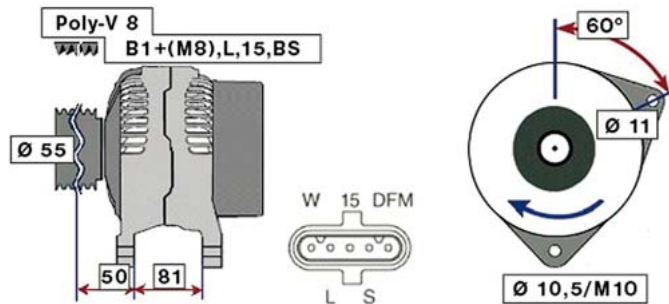

SOR LH / BN (00 -)

ALTERNATOR 24V 90A (motor / engine: EURO II, TECTOR)						
OBJEDNACÍ ČÍSLO / ORDER CODE	BOSCH ČÍSLO / BOSCH NR.	SOR ČÍSLO / SOR OEM CODE	TYP VOZU / TYPE OF THE TRUCK	ROK VÝROBY / YEAR OF THE PRODUCTION	TYP MOTORU / TYPE OF THE ENGINE	OBSAH ccm / POWER OF THE ENGINE ccm
723438	0124655005	994892320	LH,BN 9.5	01/00-	F4AE3682F	5880
			LH,BN 10.5		F4AE3682F	5880
			LH,BN 12		F4AE3682E	5880