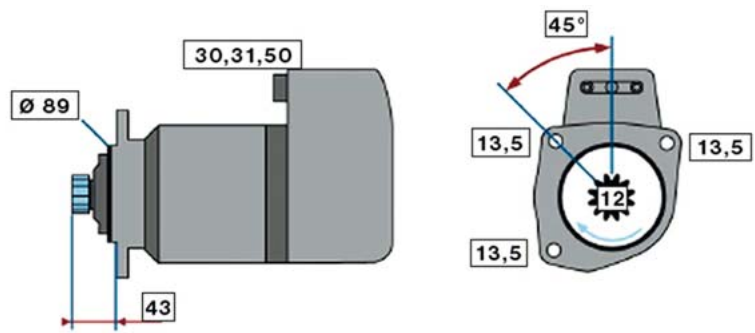

IRISBUS / KAROSA

IRISBUS LC957 / HD12 (97 - 99)

STARTER 24V 6,6kW 12 zubů / teeth						
OBJEDNACÍ ČÍSLO / ORDER CODE	BOSCH ČÍSLO / BOSCH NR.	IRISBUS ČÍSLO / IRISBUS OEM CODE	TYP VOZU / TYPE OF THE TRUCK	ROK VÝROBY / YEAR OF THE PRODUCTION	TYP MOTORU / TYPE OF THE ENGINE	OBSAH ccm / POWER OF THE ENGINE ccm
723500	0001417053	5010217533	LC 957 / HD12	97 - 99	MIHR06.20.45	9840