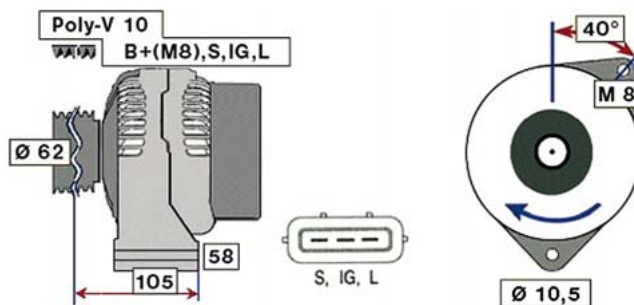

SOR NB (06 -)

ALTERNATOR 24V 90A (motor / engine: EURO IV, CURSOR)

OBJEDNACÍ ČÍSLO / ORDER CODE	BOSCH ČÍSLO / BOSCH NR.	SOR ČÍSLO / SOR OEM CODE	TYP VOZU / TYPE OF THE TRUCK	ROK VÝROBY / YEAR OF THE PRODUCTION	TYP MOTORU / TYPE OF THE ENGINE	OBSAH ccm / POWER OF THE ENGINE ccm
723442	0123525500	99504286394	NB 18 CITY	07/06-	F2BE3681B	7790