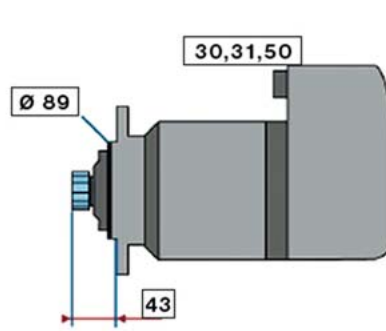

IRISBUS / KAROSA

IRISBUS ARES (98 -)

STARTER 24V 6,6kW 12 zubů / teeth						
OBJEDNACÍ ČÍSLO / ORDER CODE	BOSCH ČÍSLO / BOSCH NR.	IRISBUS ČÍSLO / IRISBUS OEM CODE	TYP VOZU / TYPE OF THE TRUCK	ROK VÝROBY / YEAR OF THE PRODUCTION	TYP MOTORU / TYPE OF THE ENGINE	OBSAH ccm / POWER OF THE ENGINE ccm
723500	0001417053	5010217533	ARES	04/98-	MIHR06.20.45	9840