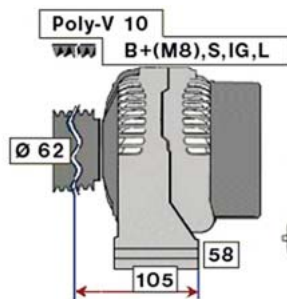

IRISBUS ARES (98 -)

ALTERNATOR 24V 80A						
OBJEDNACÍ ČÍSLO / ORDER CODE	BOSCH ČÍSLO / BOSCH NR.	IRISBUS ČÍSLO / IRISBUS OEM CODE	TYP VOZU / TYPE OF THE TRUCK	ROK VÝROBY / YEAR OF THE PRODUCTION	TYP MOTORU / TYPE OF THE ENGINE	OBSAH ccm / POWER OF THE ENGINE ccm
723458	0120468140	5010306801	ARES	04/98-	MIHR06.20.45	9840
			ARES	04/98-	MIHR06.23.56	11100