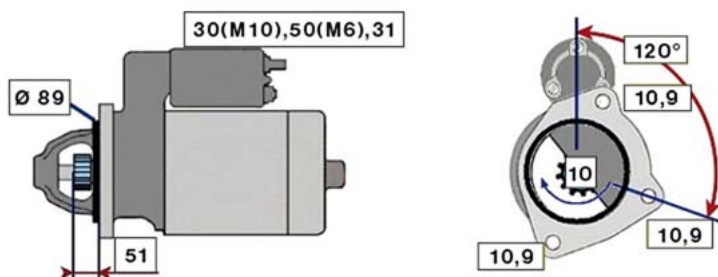

IRISBUS / KAROSA

IRISBUS CROSSWAY (06 -)

STARTER 24V 4kW 10 zubů / teeth (motor / engine: TECTOR)

OBJEDNACÍ ČÍSLO / ORDER CODE	BOSCH ČÍSLO / BOSCH NR.	IRISBUS ČÍSLO / IRISBUS OEM CODE	TYP VOZU / TYPE OF THE TRUCK	ROK VÝROBY / YEAR OF THE PRODUCTION	TYP MOTORU / TYPE OF THE ENGINE	OBSAH ccm / POWER OF THE ENGINE ccm
723248		4892338	CROSSWAY	01/06-	F4AE3681A	5880