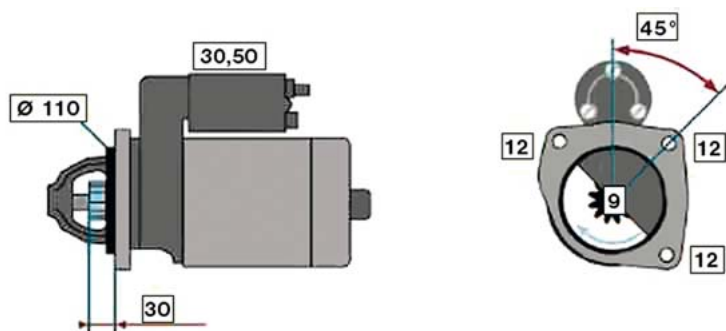

SOR B / C (96 -)

STARTER 24V 3,2kW 9 zubů / teeth (motor / engine: EURO II)

OBJEDNACÍ ČÍSLO / ORDER CODE	BOSCH ČÍSLO / BOSCH NR.	SOR ČÍSLO / SOR OEM CODE	TYP VOZU / TYPE OF THE TRUCK	ROK VÝROBY / YEAR OF THE PRODUCTION	TYP MOTORU / TYPE OF THE ENGINE	OBSAH ccm / POWER OF THE ENGINE ccm
723249	0001363111	99504038038	B 7.5	01/96-	8040.25	3908
			C 7.5	01/96-	8040.25	3908