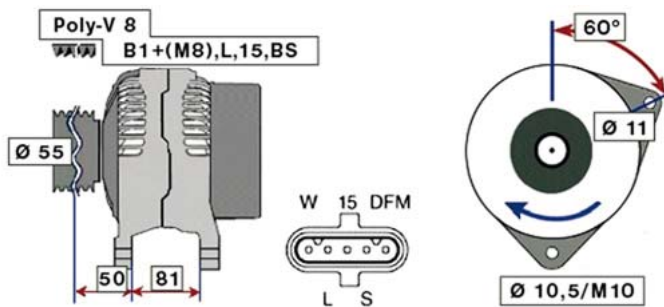

IRISBUS / KAROSA

IRISBUS CROSSWAY (06 -)

ALTERNATOR 24V 90A (motor / engine: TECTOR)						
OBJEDNACÍ ČÍSLO / ORDER CODE	BOSCH ČÍSLO / BOSCH NR.	IRISBUS ČÍSLO / IRISBUS OEM CODE	TYP VOZU / TYPE OF THE TRUCK	ROK VÝROBY / YEAR OF THE PRODUCTION	TYP MOTORU / TYPE OF THE ENGINE	OBSAH ccm / POWER OF THE ENGINE ccm
723438	0124655005	4892320	CROSSWAY	01/06-	F4AE3681A	5880