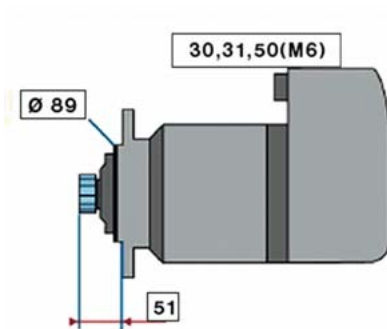

IRISBUS / KAROSA

KAROSA B731 / B741 / LC736 (81 - 96)

STARTER 24V 6,6kW 11 zubů / teeth						
OBJEDNACÍ ČÍSLO / ORDER CODE	BOSCH ČÍSLO / BOSCH NR.	IRISBUS ČÍSLO / IRISBUS OEM CODE	TYP VOZU / TYPE OF THE TRUCK	ROK VÝROBY / YEAR OF THE PRODUCTION	TYP MOTORU / TYPE OF THE ENGINE	OBSAH ccm / POWER OF THE ENGINE ccm
723520	0001417002	5801109599	B 731	81 - 96	LIAZ ML 637	11940
			B 741	81 - 96	LIAZ ML 636	11940
			LC 736	81 - 96	LIAZ ML 637	11940