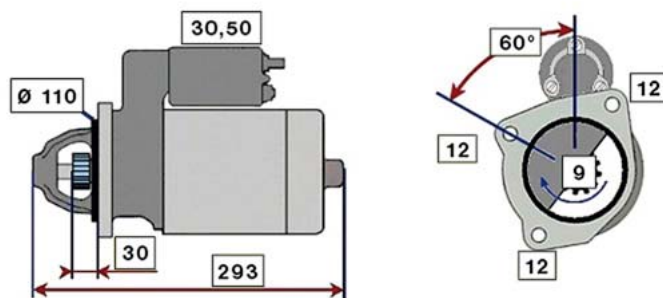

SOR B / C (96 -)

STARTER 24V 3,2kW 9 zubů / teeth (motor / engine: EURO II)

OBJEDNACÍ ČÍSLO / ORDER CODE	BOSCH ČÍSLO / BOSCH NR.	SOR ČÍSLO / SOR OEM CODE	TYP VOZU / TYPE OF THE TRUCK	ROK VÝROBY / YEAR OF THE PRODUCTION	TYP MOTORU / TYPE OF THE ENGINE	OBSAH ccm / POWER OF THE ENGINE ccm
723249	0001363111	99504038038	B 7.5	01/96-	8040.25	3908
			C 7.5	01/96-	8040.25	3908