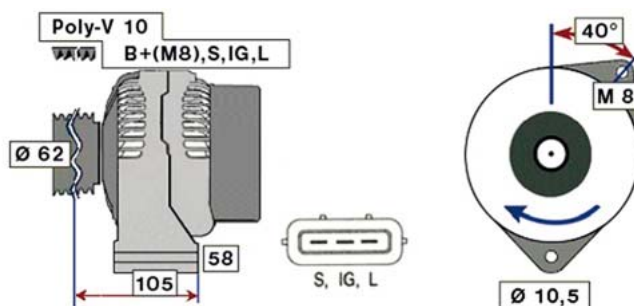

IRISBUS / KAROSA

IRISBUS AGORA LINE / CITYBUS (03 -)

ALTERNATOR 24V 90A (motor / engine: CURSOR)						
OBJEDNACÍ ČÍSLO / ORDER CODE	BOSCH ČÍSLO / BOSCH NR.	IRISBUS ČÍSLO / IRISBUS OEM CODE	TYP VOZU / TYPE OF THE TRUCK	ROK VÝROBY / YEAR OF THE PRODUCTION	TYP MOTORU / TYPE OF THE ENGINE	OBSAH ccm / POWER OF THE ENGINE ccm
723442	0123525500	504286394	AGORA LINE / CITYBUS	01/03-	F2BE0681D	7790