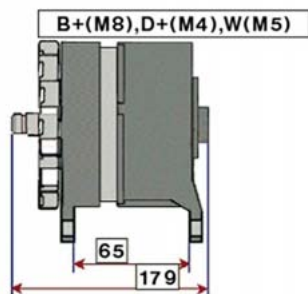

IRISBUS / KAROSA