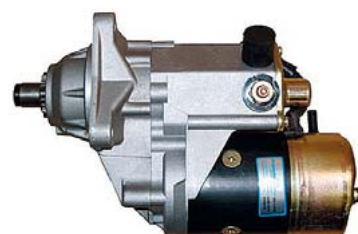

IRISBUS / KAROSA

KAROSA B731 / B741 / LC736 (81 - 96)

STARTER 24V 6,6kW 11 zubů / teeth						
OBJEDNACÍ ČÍSLO / ORDER CODE	BOSCH ČÍSLO / BOSCH NR.	IRISBUS ČÍSLO / IRISBUS OEM CODE	TYP VOZU / TYPE OF THE TRUCK	ROK VÝROBY / YEAR OF THE PRODUCTION	TYP MOTORU / TYPE OF THE ENGINE	OBSAH ccm / POWER OF THE ENGINE ccm
723520	0001417002	5801109599	B 731	81 - 96	LIAZ ML 637	11940
			B 741	81 - 96	LIAZ ML 636	11940
			LC 736	81 - 96	LIAZ ML 637	11940

IRISBUS / KAROSA

IRISBUS B951 / B952 / C954 / C955 / RECREO (02 - 07)

ALTERNATOR 24V 90A (motor / engine: CURSOR)						
OBJEDNACÍ ČÍSLO / ORDER CODE	BOSCH ČÍSLO / BOSCH NR.	IRISBUS ČÍSLO / IRISBUS OEM CODE	TYP VOZU / TYPE OF THE TRUCK	ROK VÝROBY / YEAR OF THE PRODUCTION	TYP MOTORU / TYPE OF THE ENGINE	OBSAH ccm / POWER OF THE ENGINE ccm
723442	0123525500	504286394	B 951	01/02-12/07	F2BE0681B	7790
			B 952	01/02-12/07	F2BE0681B	7790
			C 954	01/02-12/07	F2BE0681B	7790
			C 955 (RECREO)	01/02-12/07	F2BE0681B	7790

IRISBUS B951 / B952 / C954 / C955 / RECREO (02 - 07)

STARTER 24V 4,5kW 10 zubů / teeth (motor / engine: CURSOR)						
OBJEDNACÍ ČÍSLO / ORDER CODE	BOSCH ČÍSLO / BOSCH NR.	IRISBUS ČÍSLO / IRISBUS OEM CODE	TYP VOZU / TYPE OF THE TRUCK	ROK VÝROBY / YEAR OF THE PRODUCTION	TYP MOTORU / TYPE OF THE ENGINE	OBSAH ccm / POWER OF THE ENGINE ccm
723381		99432760	B 951	01/02-12/07	F2BE0681B	7790
			B 952	01/02-12/07	F2BE0681B	7790
			C 954	01/02-12/07	F2BE0681B	7790
			C 955 (RECREO)	01/02-12/07	F2BE0681B	7790

IRISBUS (KAROSA) B931 / B941 (95 -)

STARTER 24V 6,6kW 11 zubů / teeth						
OBJEDNACÍ ČÍSLO / ORDER CODE	BOSCH ČÍSLO / BOSCH NR.	IRISBUS ČÍSLO / IRISBUS OEM CODE	TYP VOZU / TYPE OF THE TRUCK	ROK VÝROBY / YEAR OF THE PRODUCTION	TYP MOTORU / TYPE OF THE ENGINE	OBSAH ccm / POWER OF THE ENGINE ccm
723520	0001417002	5801109599	B 931	01/95-	LIAZ ML 636	11940
			B 941	01/95-	LIAZ ML 636	11940