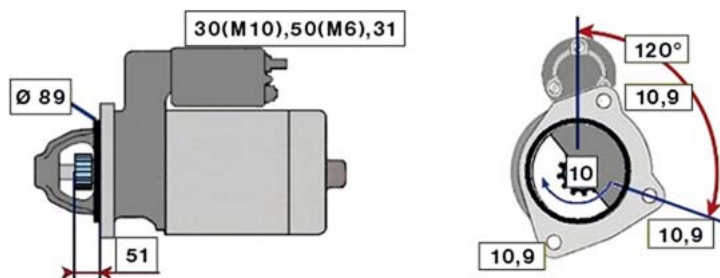

IRISBUS MIDYS (01 -)

STARTER 24V 4kW 10 zubů / teeth (motor / engine: TECTOR)						
OBJEDNACÍ ČÍSLO / ORDER CODE	BOSCH ČÍSLO / BOSCH NR.	IRISBUS ČÍSLO / IRISBUS OEM CODE	TYP VOZU / TYPE OF THE TRUCK	ROK VÝROBY / YEAR OF THE PRODUCTION	TYP MOTORU / TYPE OF THE ENGINE	OBSAH ccm / POWER OF THE ENGINE ccm
723248		4892338	MIDYS	01/01-	F4AE3681A	5880