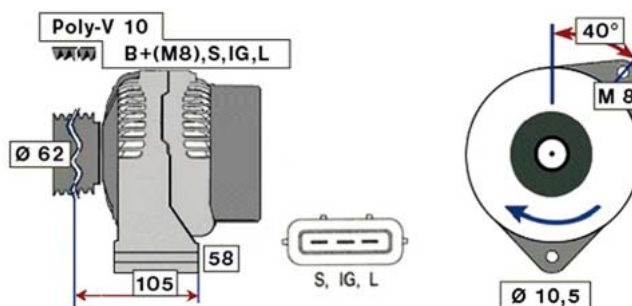

IRISBUS / KAROSA

IRISBUS DOMINO (04 -)

ALTERNATOR 24V 90A (motor / engine: CURSOR)						
OBJEDNACÍ ČÍSLO / ORDER CODE	BOSCH ČÍSLO / BOSCH NR.	IRISBUS ČÍSLO / IRISBUS OEM CODE	TYP VOZU / TYPE OF THE TRUCK	ROK VÝROBY / YEAR OF THE PRODUCTION	TYP MOTORU / TYPE OF THE ENGINE	OBSAH ccm / POWER OF THE ENGINE ccm
723442	0123525500	504286394	DOMINO	01/04-	F3AE681A	10300