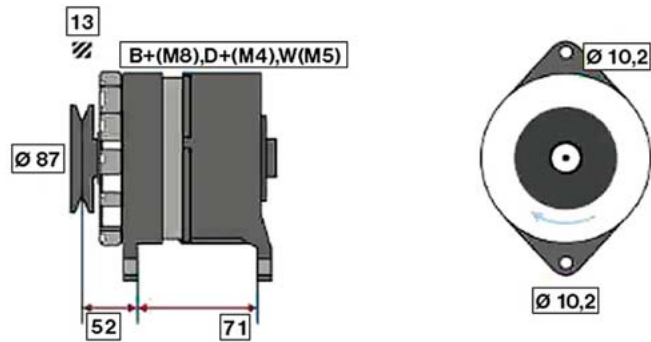

SOR B / C (96 -)

ALTERNATOR 24V 80A (motor / engine: EURO II)						
OBJEDNACÍ ČÍSLO / ORDER CODE	BOSCH ČÍSLO / BOSCH NR.	SOR ČÍSLO / SOR OEM CODE	TYP VOZU / TYPE OF THE TRUCK	ROK VÝROBY / YEAR OF THE PRODUCTION	TYP MOTORU / TYPE OF THE ENGINE	OBSAH ccm / POWER OF THE ENGINE ccm
723253	0120468094	9998424453	B 7.5	03/96-	8040.25	3908
			C 9.5	03/96-	8060.45	5861