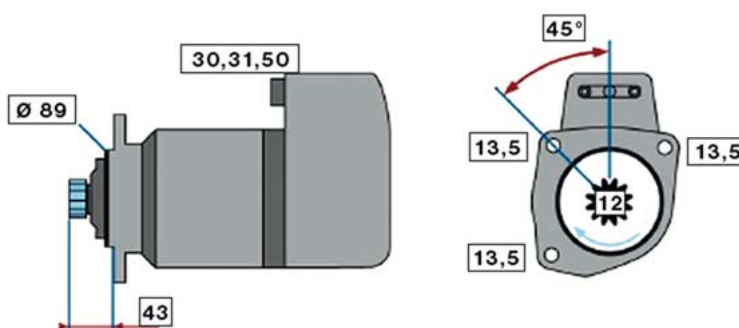

IRISBUS B931 / B932 / B935 (97 - 02)

STARTER 24V 6,6kW 12 zubů / teeth						
OBJEDNACÍ ČÍSLO / ORDER CODE	BOSCH ČÍSLO / BOSCH NR.	IRISBUS ČÍSLO / IRISBUS OEM CODE	TYP VOZU / TYPE OF THE TRUCK	ROK VÝROBY / YEAR OF THE PRODUCTION	TYP MOTORU / TYPE OF THE ENGINE	OBSAH ccm / POWER OF THE ENGINE ccm
723500	0001417053	5010217533	B 931	97 - 02	MIHR06.20.45	9840
			B 932	97 - 02	MIHR06.20.45	9840
			B 934	97 - 02	MIHR06.20.45	9840
			B 935	97 - 02	MIHR06.20.45	9840
			B 941E	97 - 02	MIHR06.20.45	9840
			LC936	97 - 02	MIHR06.20.45	9840