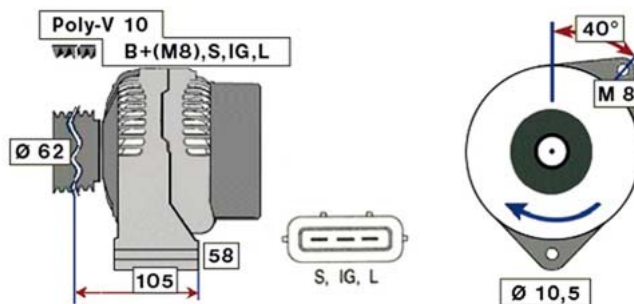

IRISBUS / KAROSA

IRISBUS AXER / C956 (02 - 06)

ALTERNATOR 24V 90A (motor / engine: CURSOR)						
OBJEDNACÍ ČÍSLO / ORDER CODE	BOSCH ČÍSLO / BOSCH NR.	IRISBUS ČÍSLO / IRISBUS OEM CODE	TYP VOZU / TYPE OF THE TRUCK	ROK VÝROBY / YEAR OF THE PRODUCTION	TYP MOTORU / TYPE OF THE ENGINE	OBSAH ccm / POWER OF THE ENGINE ccm
723442	0123525500	504286394	AXER / C956	01/02-12/06	F2BE0681B	7790