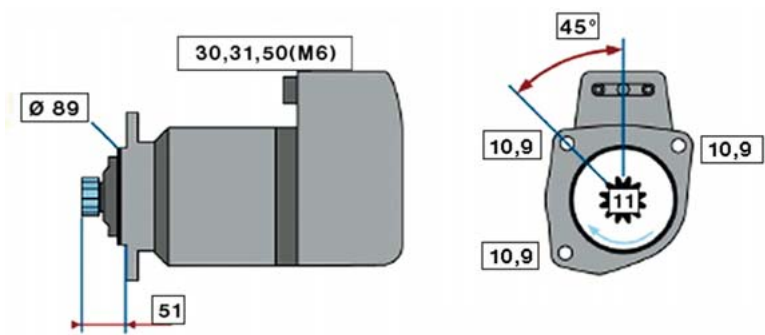

IRISBUS / KAROSA

KAROSA LC937 / GT11 (94 - 96)

STARTER 24V 6,6kW 11 zubů / teeth						
OBJEDNACÍ ČÍSLO / ORDER CODE	BOSCH ČÍSLO / BOSCH NR.	IRISBUS ČÍSLO / IRISBUS OEM CODE	TYP VOZU / TYPE OF THE TRUCK	ROK VÝROBY / YEAR OF THE PRODUCTION	TYP MOTORU / TYPE OF THE ENGINE	OBSAH ccm / POWER OF THE ENGINE ccm
723520	0001417002	5801109599	LC 937 / GT11	94 - 96	LIAZ ML 636	11940