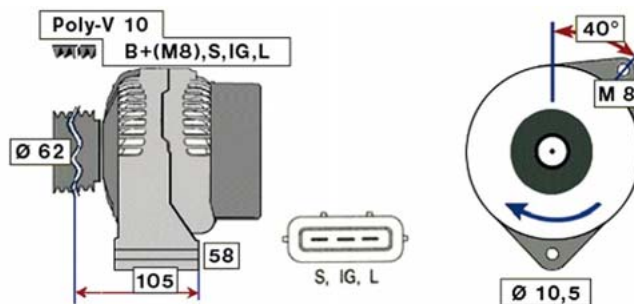

IRISBUS / KAROSA

IRISBUS EVADYS (04 -)

ALTERNATOR 24V 90A (motor / engine: CURSOR)						
OBJEDNACÍ ČÍSLO / ORDER CODE	BOSCH ČÍSLO / BOSCH NR.	IRISBUS ČÍSLO / IRISBUS OEM CODE	TYP VOZU / TYPE OF THE TRUCK	ROK VÝROBY / YEAR OF THE PRODUCTION	TYP MOTORU / TYPE OF THE ENGINE	OBSAH ccm / POWER OF THE ENGINE ccm
723442	0123525500	504286394	EVADYS	01/04-	F3AE681A	10300