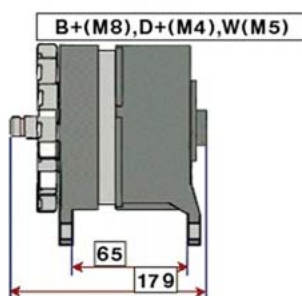

IRISBUS / KAROSA