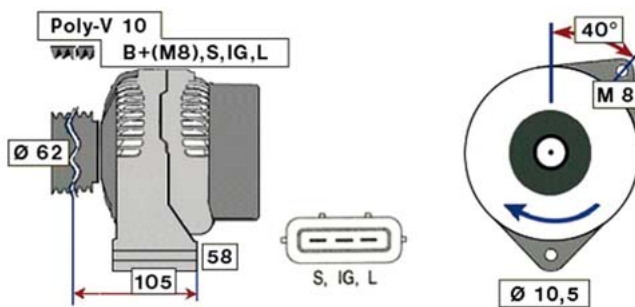

IRISBUS CROSSWAY (06 -)

ALTERNATOR 24V 90A (motor / engine: CURSOR)						
OBJEDNACÍ ČÍSLO / ORDER CODE	BOSCH ČÍSLO / BOSCH NR.	IRISBUS ČÍSLO / IRISBUS OEM CODE	TYP VOZU / TYPE OF THE TRUCK	ROK VÝROBY / YEAR OF THE PRODUCTION	TYP MOTORU / TYPE OF THE ENGINE	OBSAH ccm / POWER OF THE ENGINE ccm
723442	0123525500	504286394	CROSSWAY	01/06-	F4AE0681A	5880
			CROSSWAY	01/06-	F2BE0681B	7790