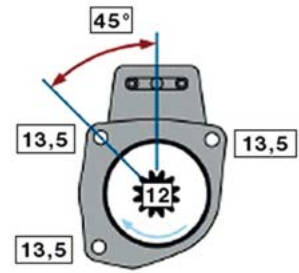

IRISBUS / KAROSA

IRISBUS ARES (98 -)

STARTER 24V 6,6kW 12 zubů / teeth						
OBJEDNACÍ ČÍSLO / ORDER CODE	BOSCH ČÍSLO / BOSCH NR.	IRISBUS ČÍSLO / IRISBUS OEM CODE	TYP VOZU / TYPE OF THE TRUCK	ROK VÝROBY / YEAR OF THE PRODUCTION	TYP MOTORU / TYPE OF THE ENGINE	OBSAH ccm / POWER OF THE ENGINE ccm
723500	0001417053	5010217533	ARES	04/98-	MIHR06.20.45	9840