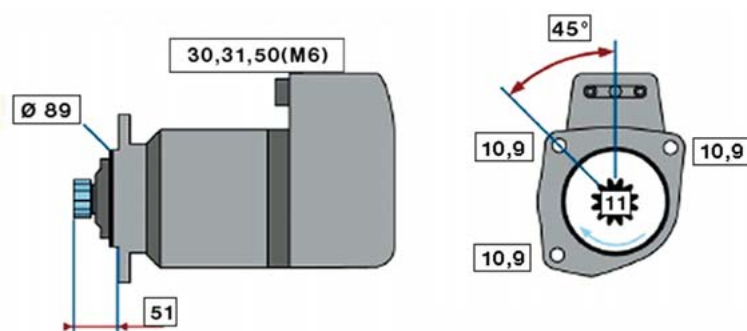

IRISBUS (KAROSA) B931 / B941 (95 -)

STARTER 24V 6,6kW 11 zubů / teeth						
OBJEDNACÍ ČÍSLO / ORDER CODE	BOSCH ČÍSLO / BOSCH NR.	IRISBUS ČÍSLO / IRISBUS OEM CODE	TYP VOZU / TYPE OF THE TRUCK	ROK VÝROBY / YEAR OF THE PRODUCTION	TYP MOTORU / TYPE OF THE ENGINE	OBSAH ccm / POWER OF THE ENGINE ccm
723520	0001417002	5801109599	B 931	01/95-	LIAZ ML 636	11940
			B 941	01/95-	LIAZ ML 636	11940