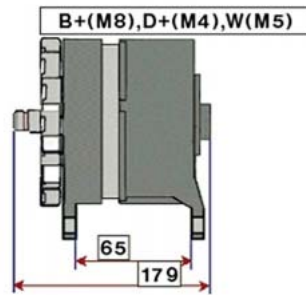

IRISBUS / KAROSA