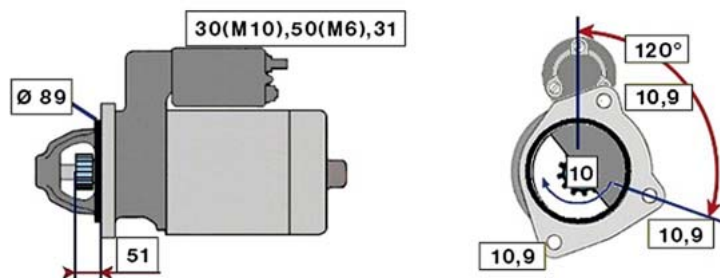

SOR LH / BN (00 -)

STARTER 24V 4,0kW 10 zubů / teeth (motor / engine: EURO III , TECTOR)						
OBJEDNACÍ ČÍSLO / ORDER CODE	BOSCH ČÍSLO / BOSCH NR.	SOR ČÍSLO / SOR OEM CODE	TYP VOZU / TYPE OF THE TRUCK	ROK VÝROBY / YEAR OF THE PRODUCTION	TYP MOTORU / TYPE OF THE ENGINE	OBSAH ccm / POWER OF THE ENGINE ccm
723248	0001231016	994892338	LH,BN 9.5	01/00-	F4AE3682F	5880
			LH,BN 10.5		F4AE3682F	5880
			LH,BN 12		F4AE3682F	5880