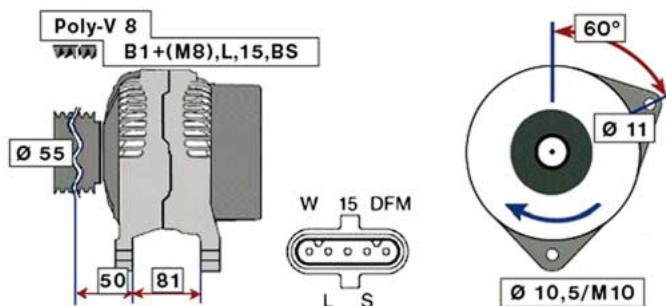

IRISBUS / KAROSA

IRISBUS MIDYS (01 -)

ALTERNATOR 24V 90A (motor / engine: TECTOR)						
OBJEDNACÍ ČÍSLO / ORDER CODE	BOSCH ČÍSLO / BOSCH NR.	IRISBUS ČÍSLO / IRISBUS OEM CODE	TYP VOZU / TYPE OF THE TRUCK	ROK VÝROBY / YEAR OF THE PRODUCTION	TYP MOTORU / TYPE OF THE ENGINE	OBSAH ccm / POWER OF THE ENGINE ccm
723438	0124655005	4892320	MIDYS	01/01-	F4AE3681A	5880