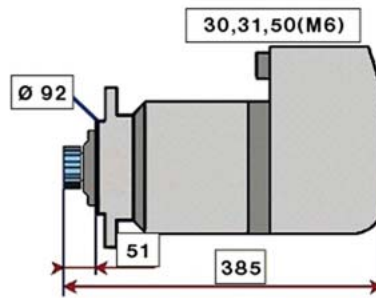

IRISBUS / KAROSA

IRISBUS / IVECO TURBOCITY (88 - 98)

STARTER 24V 5,4kW 11 zubů / teeth						
OBJEDNACÍ ČÍSLO / ORDER CODE	BOSCH ČÍSLO / BOSCH NR.	IRISBUS ČÍSLO / IRISBUS OEM CODE	TYP VOZU / TYPE OF THE TRUCK	ROK VÝROBY / YEAR OF THE PRODUCTION	TYP MOTORU / TYPE OF THE ENGINE	OBSAH ccm / POWER OF THE ENGINE ccm
723430	0001416052	474747	TURBOCITY	04/88-11/98	8460.21611R	9500