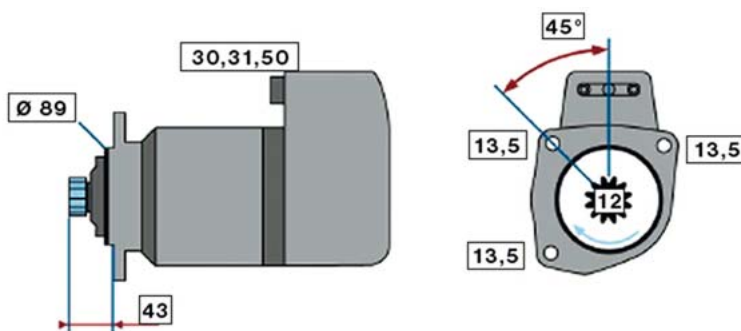

IRISBUS AGORA / CITYBUS (94 -) IRISBUS AGORA LINE (98 -)

STARTER 24V 6,6kW 12 zubů / teeth						
OBJEDNACÍ ČÍSLO / ORDER CODE	BOSCH ČÍSLO / BOSCH NR.	IRISBUS ČÍSLO / IRISBUS OEM CODE	TYP VOZU / TYPE OF THE TRUCK	ROK VÝROBY / YEAR OF THE PRODUCTION	TYP MOTORU / TYPE OF THE ENGINE	OBSAH ccm / POWER OF THE ENGINE ccm
723500	0001417053	5010217533	AGORA / CITYBUS	01/94-	MIHR06.20.45	9840
			AGORA LINE	01/98-	MIHR06.20.45	9840