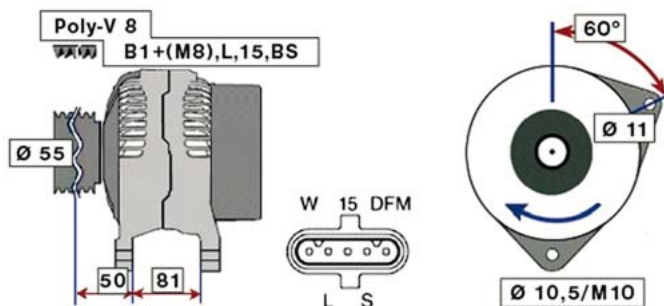

IRISBUS / KAROSA

IRISBUS MIDWAY (01 -)

ALTERNATOR 24V 90A (motor / engine: TECTOR)						
OBJEDNACÍ ČÍSLO / ORDER CODE	BOSCH ČÍSLO / BOSCH NR.	IRISBUS ČÍSLO / IRISBUS OEM CODE	TYP VOZU / TYPE OF THE TRUCK	ROK VÝROBY / YEAR OF THE PRODUCTION	TYP MOTORU / TYPE OF THE ENGINE	OBSAH ccm / POWER OF THE ENGINE ccm
723438	0124655005	4892320	MIDWAY	01/01-	F4AE3681A	5880