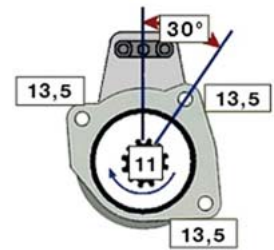

IRISBUS / KAROSA

IRISBUS / IVECO TURBOCITY (88 - 98)

STARTER 24V 5,4kW 11 zubů / teeth						
OBJEDNACÍ ČÍSLO / ORDER CODE	BOSCH ČÍSLO / BOSCH NR.	IRISBUS ČÍSLO / IRISBUS OEM CODE	TYP VOZU / TYPE OF THE TRUCK	ROK VÝROBY / YEAR OF THE PRODUCTION	TYP MOTORU / TYPE OF THE ENGINE	OBSAH ccm / POWER OF THE ENGINE ccm
723430	0001416052	474747	TURBOCITY	04/88-11/98	8460.21611R	9500