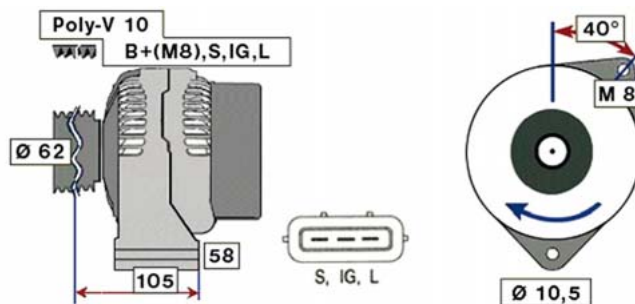

IRISBUS / KAROSA

IRISBUS ARWAY (99 -)

ALTERNATOR 24V 90A (motor / engine: CURSOR)						
OBJEDNACÍ ČÍSLO / ORDER CODE	BOSCH ČÍSLO / BOSCH NR.	IRISBUS ČÍSLO / IRISBUS OEM CODE	TYP VOZU / TYPE OF THE TRUCK	ROK VÝROBY / YEAR OF THE PRODUCTION	TYP MOTORU / TYPE OF THE ENGINE	OBSAH ccm / POWER OF THE ENGINE ccm
723442	0123525500	504286394	ARWAY	01/05-	F2BE0681B	7790
			ARWAY	01/99-	F3AE681A	10300