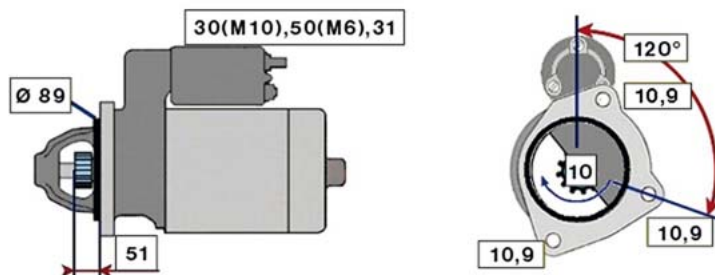

IRISBUS MIDWAY (01 -)

STARTER 24V 4kW 10 zubů / teeth (motor / engine: TECTOR)						
OBJEDNACÍ ČÍSLO / ORDER CODE	BOSCH ČÍSLO / BOSCH NR.	IRISBUS ČÍSLO / IRISBUS OEM CODE	TYP VOZU / TYPE OF THE TRUCK	ROK VÝROBY / YEAR OF THE PRODUCTION	TYP MOTORU / TYPE OF THE ENGINE	OBSAH ccm / POWER OF THE ENGINE ccm
723248		4892338	MIDWAY	01/01-	F4AE3681A	5880