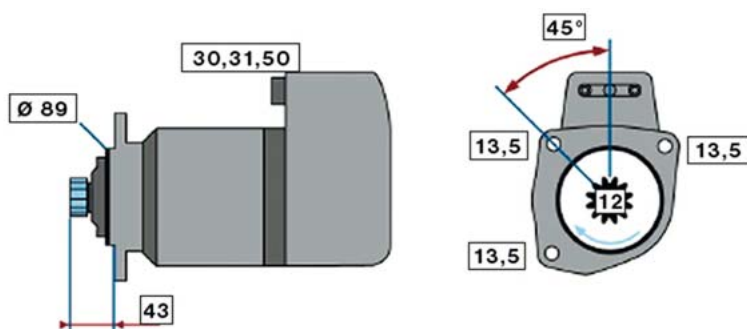

IRISBUS ILIADE (96 - 01)

STARTER 24V 6,6kW 12 zubů / teeth						
OBJEDNACÍ ČÍSLO / ORDER CODE	BOSCH ČÍSLO / BOSCH NR.	IRISBUS ČÍSLO / IRISBUS OEM CODE	TYP VOZU / TYPE OF THE TRUCK	ROK VÝROBY / YEAR OF THE PRODUCTION	TYP MOTORU / TYPE OF THE ENGINE	OBSAH ccm / POWER OF THE ENGINE ccm
723500	0001417053	5010217533	ILIADE	10/96-09/01	MIHR06.20.45	9840
			ILIADE	10/96-09/01	MIHR06.23.56	11100